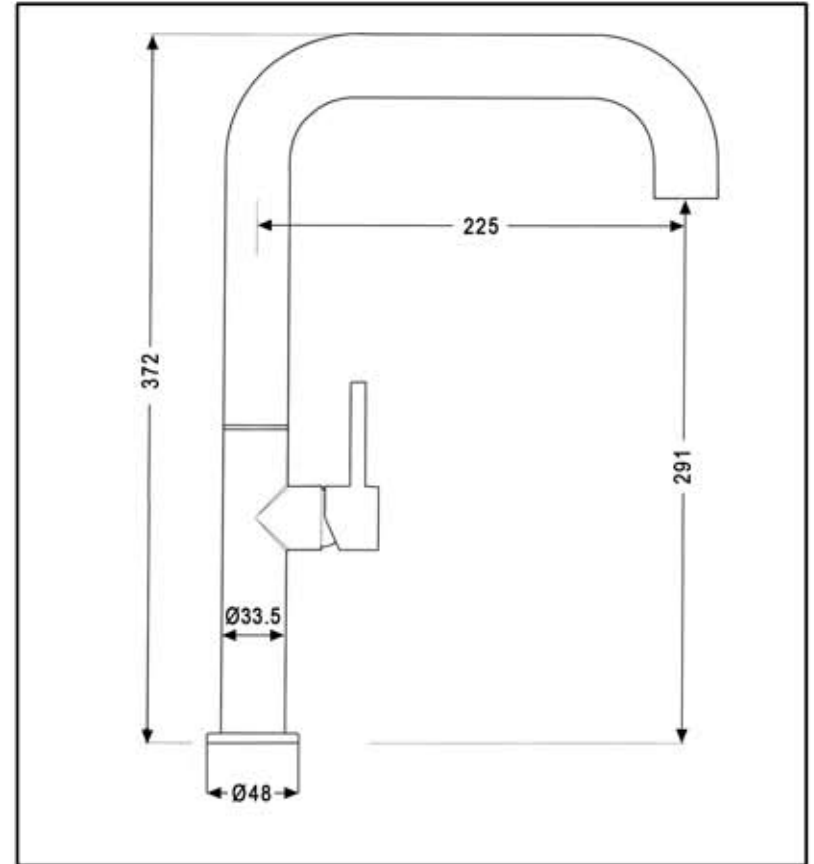

## Art. 701517P

✓ **Finiture disponibili - Available finishes**

**INOX**

**Rubinetterie EURORAMA S.p.A.**

Quartiere generale - Headquarter: Via al Sesia, 4 Fr. Roccapietra Z.I. 13019 Varallo (VC) Italy  
[info@eurorama.it](mailto:info@eurorama.it) - [www.eurorama.it](http://www.eurorama.it)